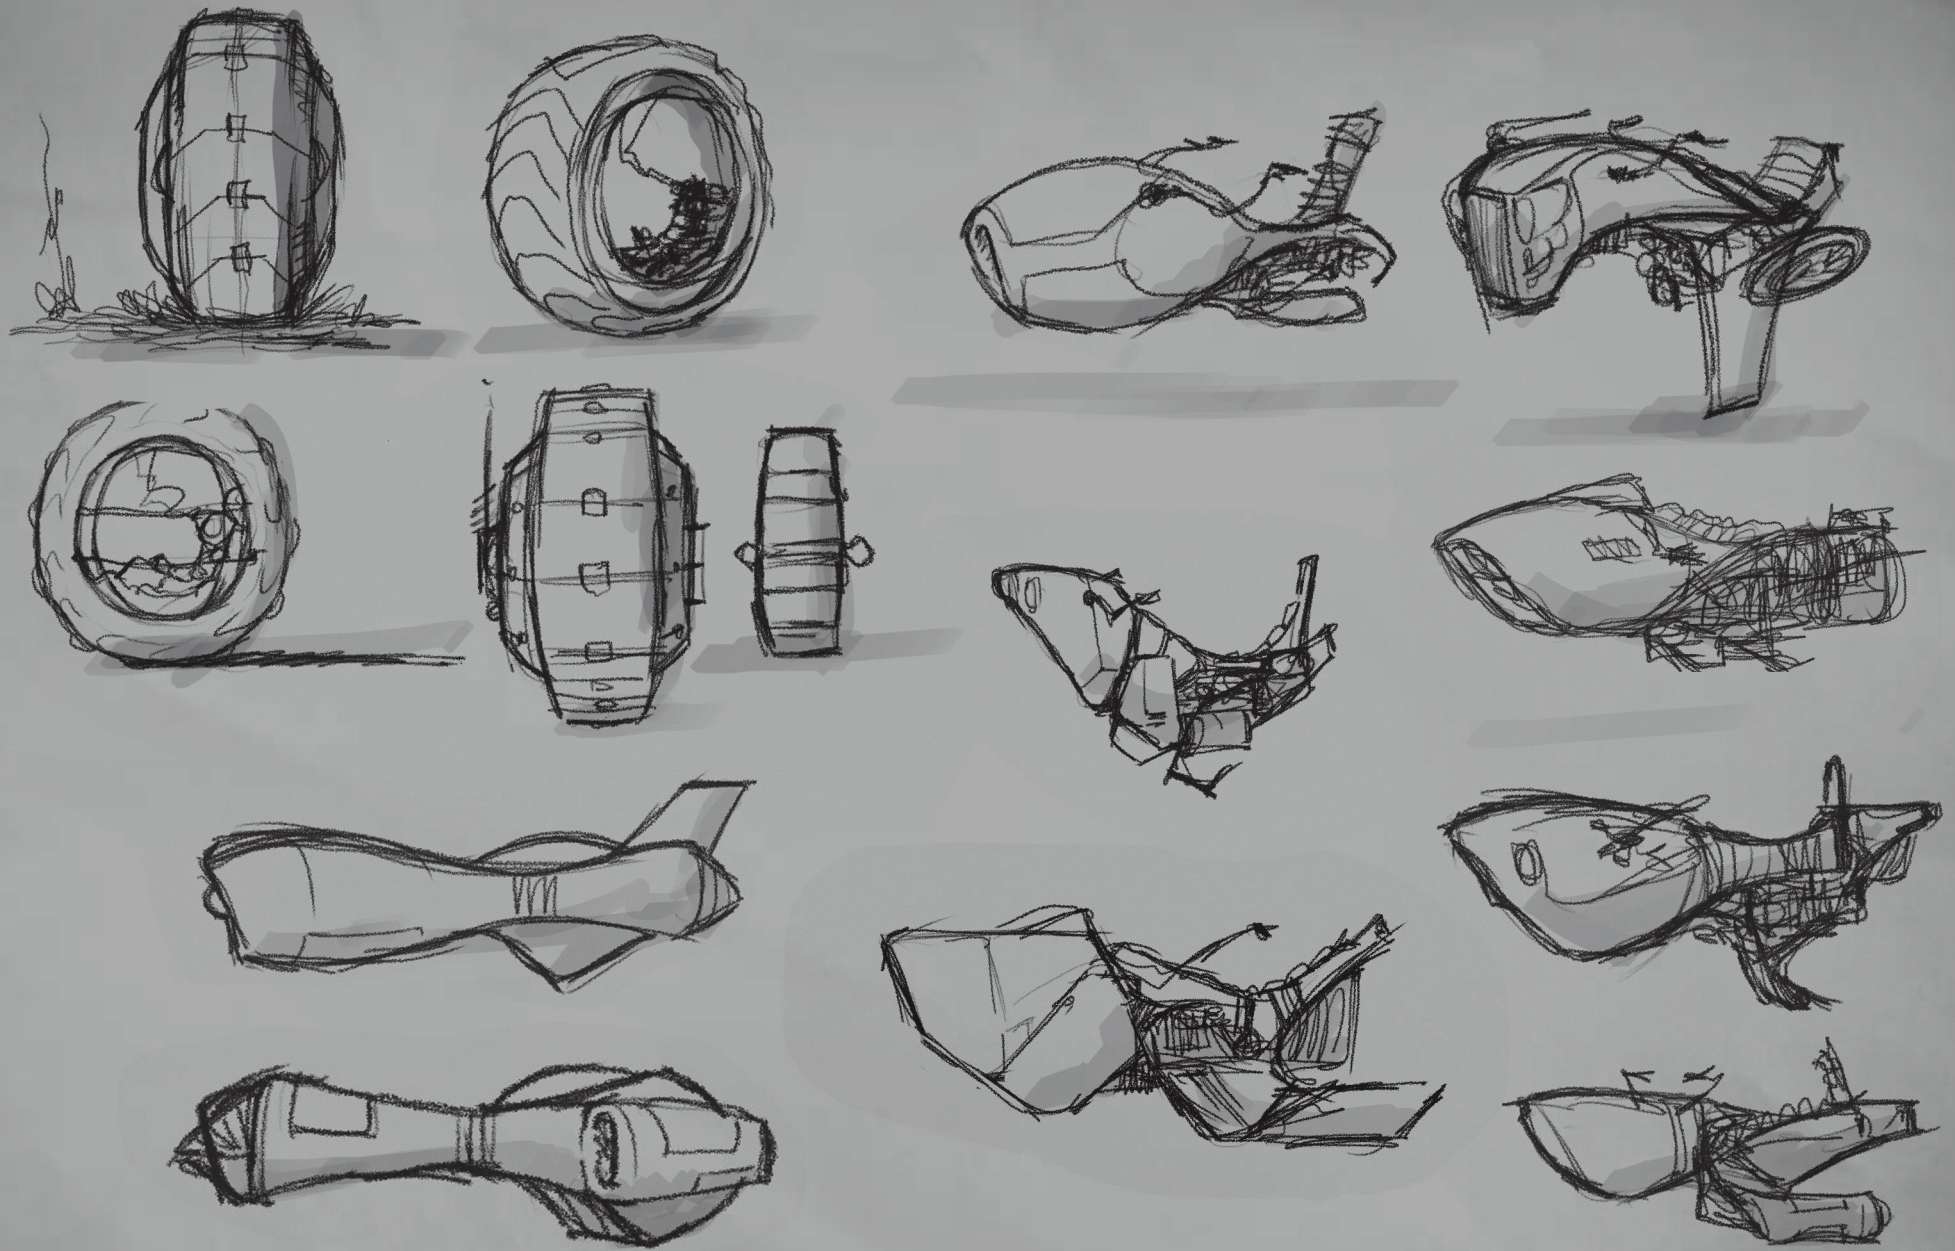

JOEL NISBET

joel@studiomunki.co.uk - 07788830202

www.studiomunki.co.uk - www.artstation.com/onemunki - www.linkedin.com/in/studiomunki/

THANK YOU

joel@studiomunki.co.uk - 07788830202

www.studiomunki.co.uk - www.artstation.com/onemunki - www.linkedin.com/in/studiomunki/