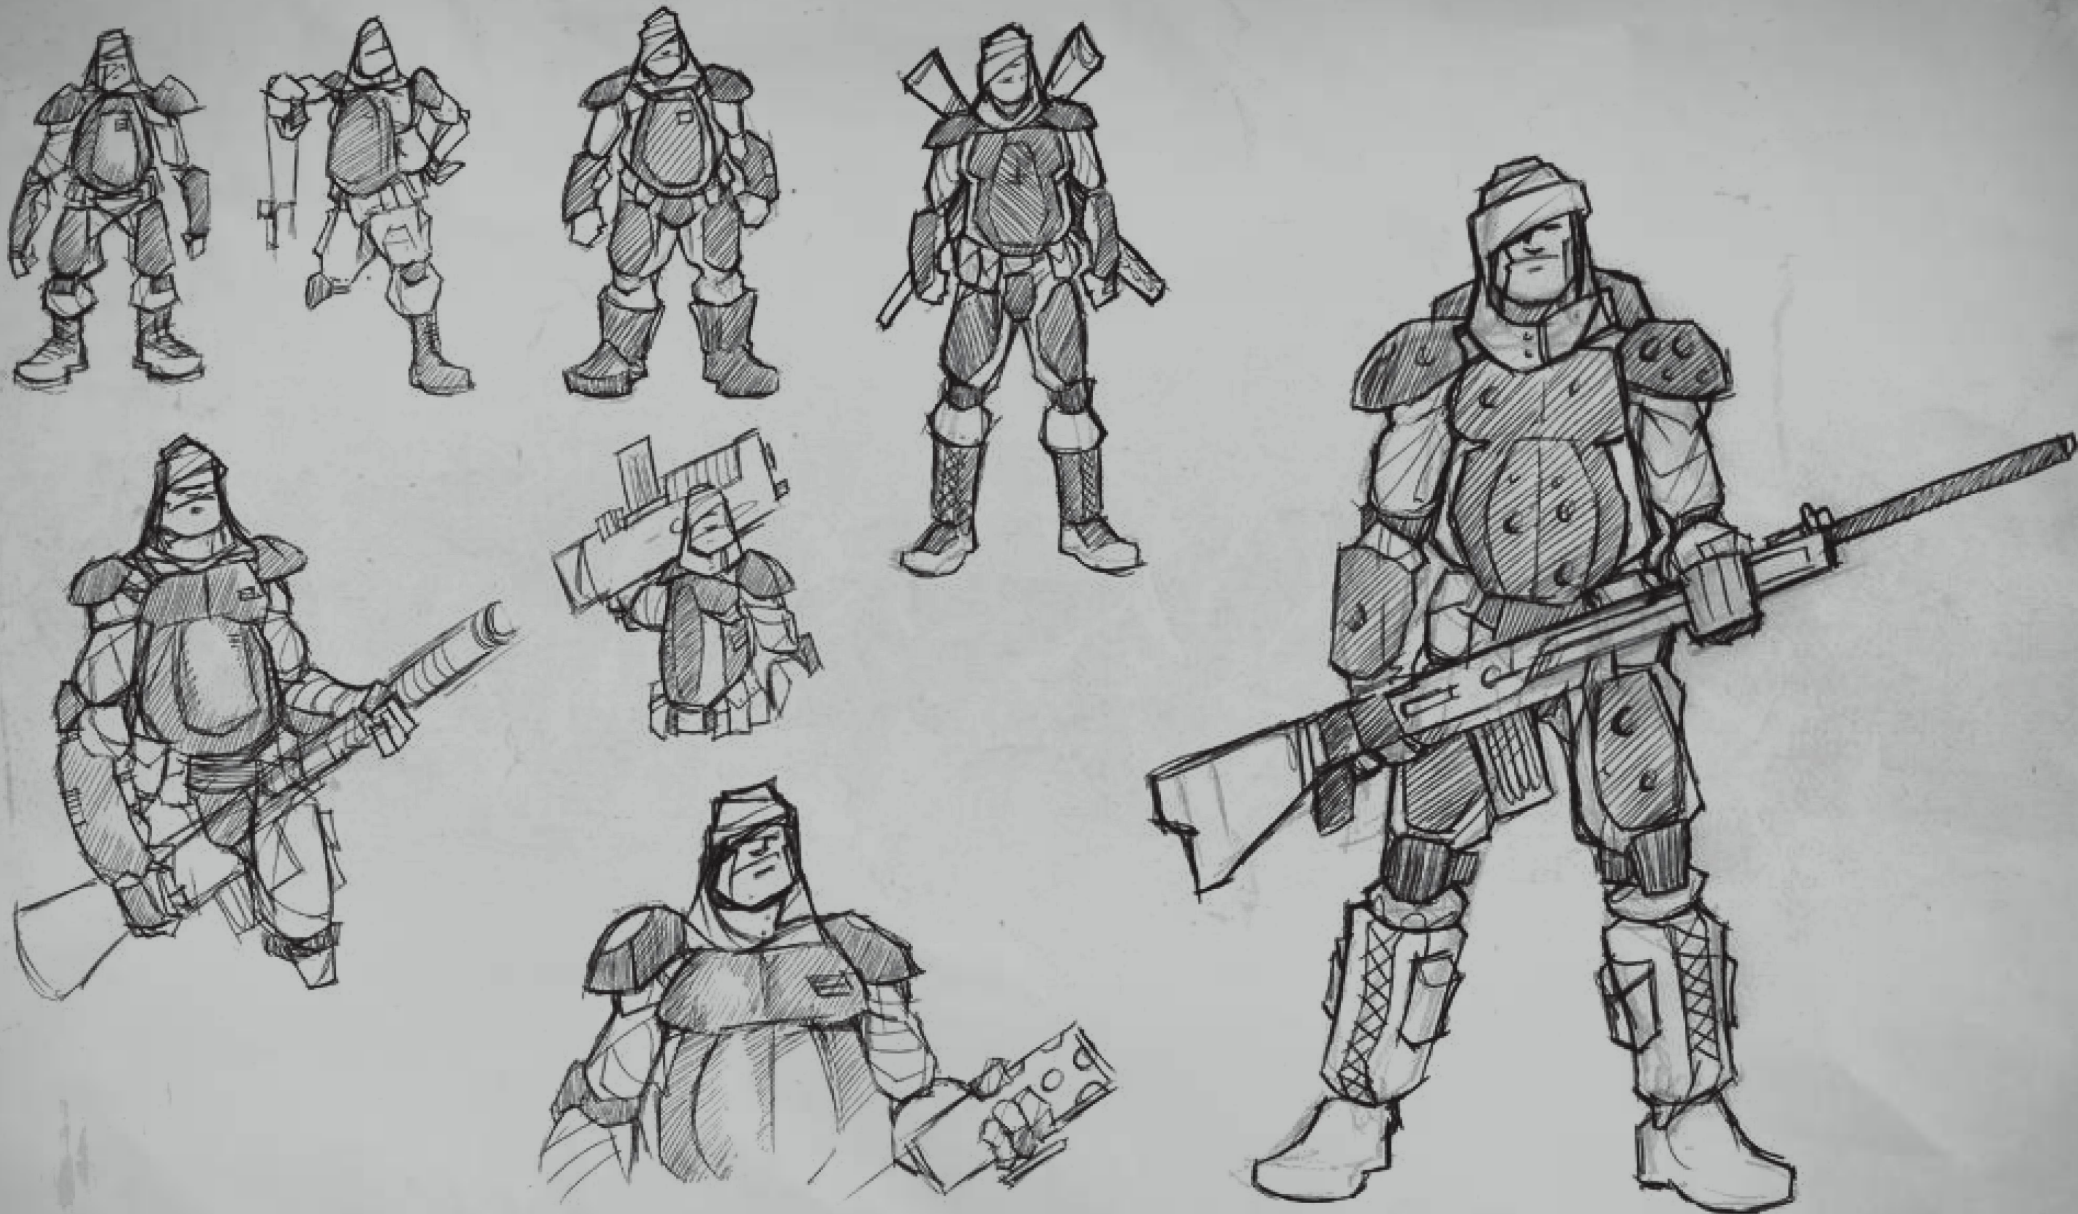

JOEL NISBET

joel@studiomunki.co.uk - 07788830202

www.studiomunki.co.uk - www.artstation.com/onemunki - www.linkedin.com/in/studiomunki/

THANK YOU

joel@studiomunki.co.uk - 07788830202

www.studiomunki.co.uk - www.artstation.com/onemunki - www.linkedin.com/in/studiomunki/